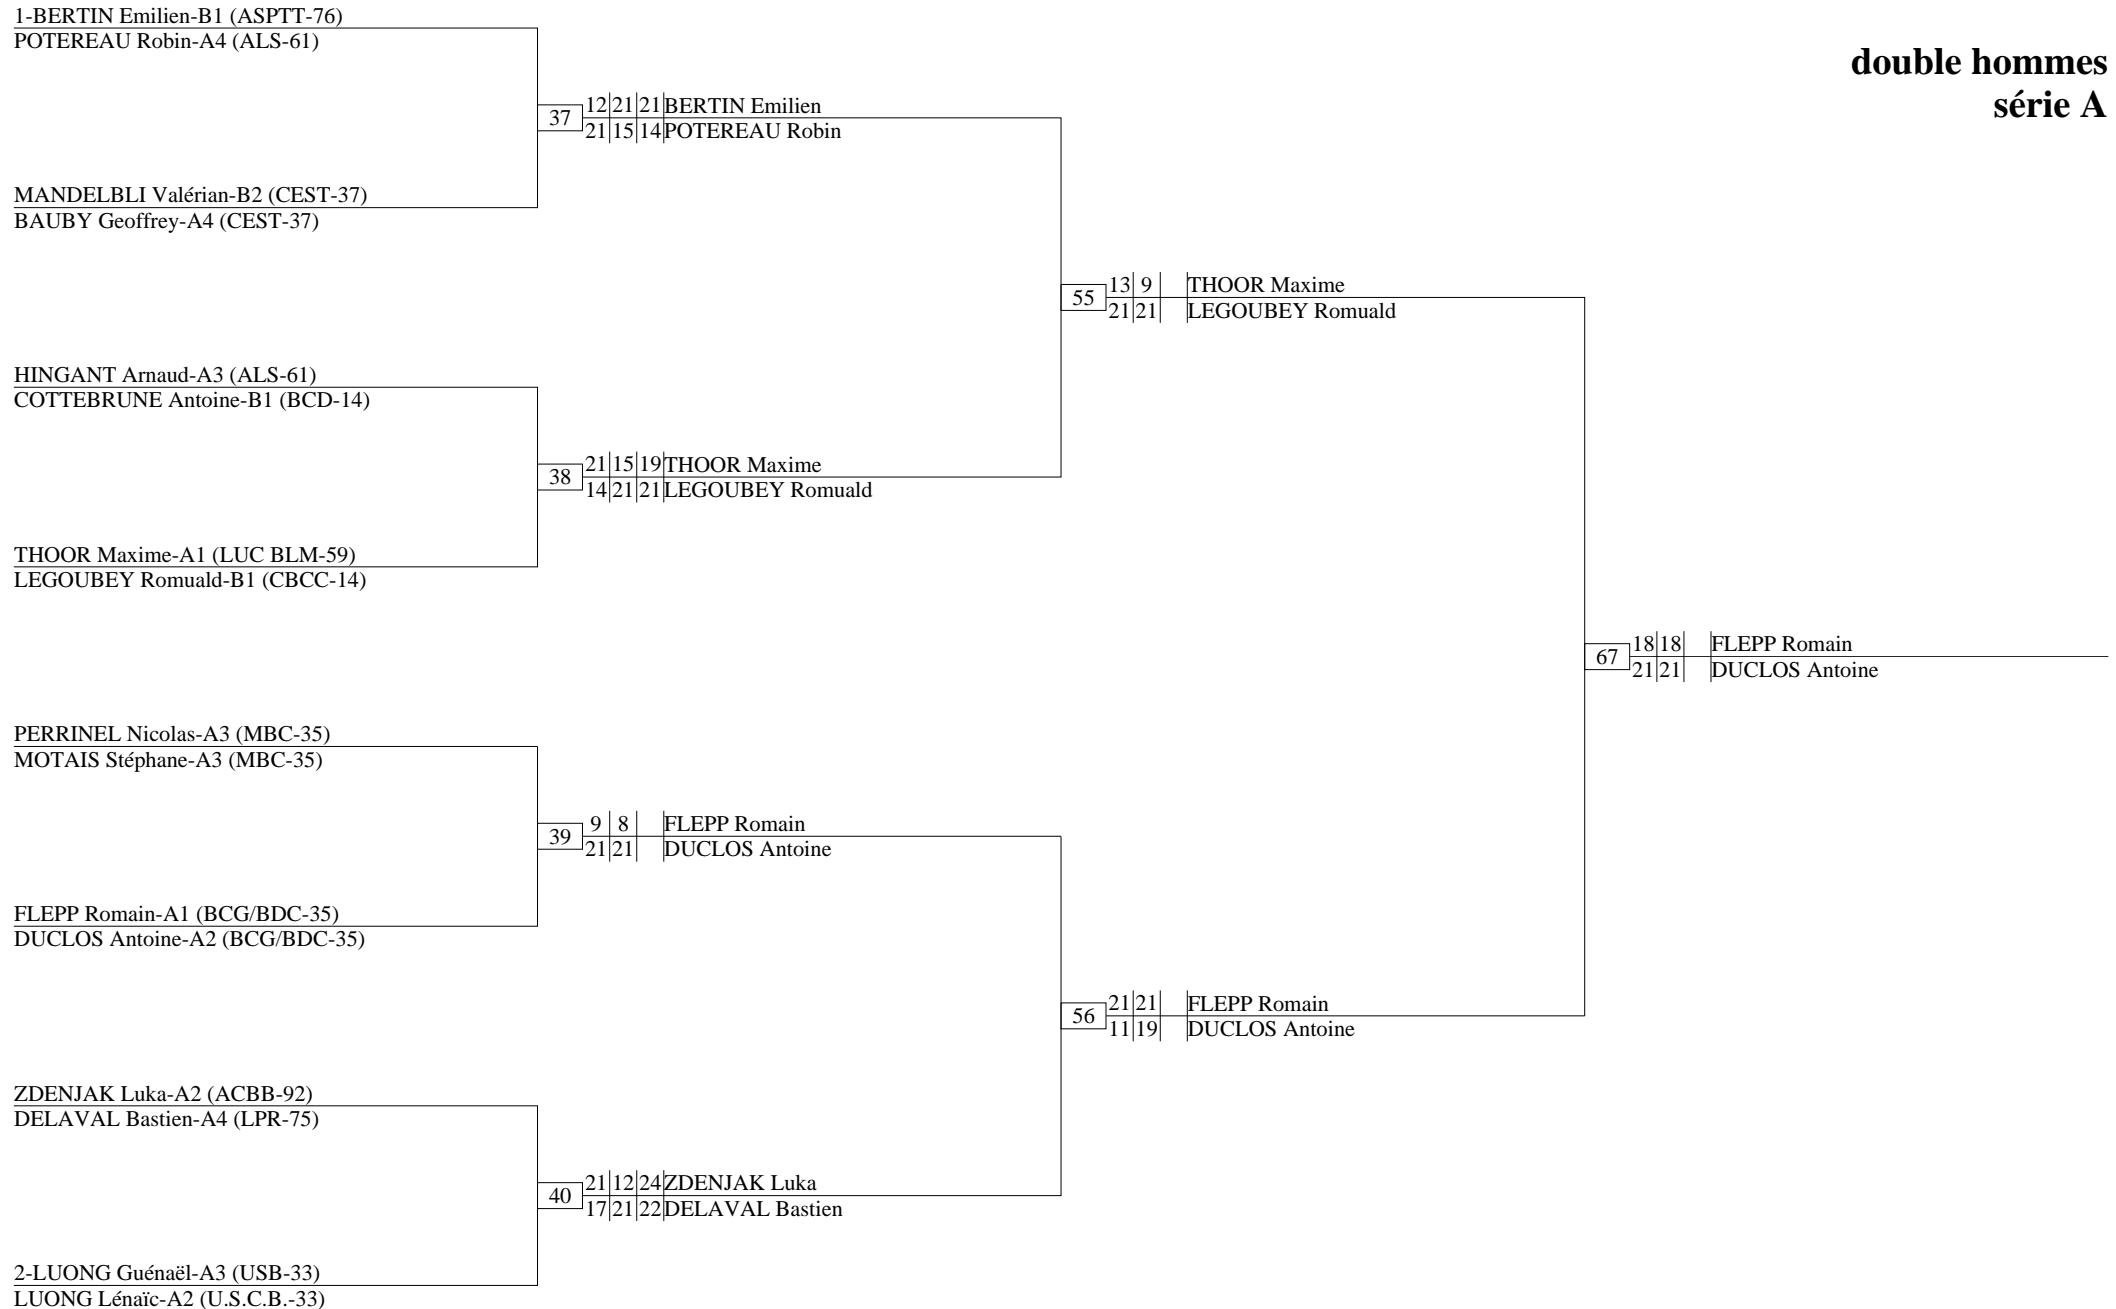

Tournoi national Rennes 2012

double hommes série A