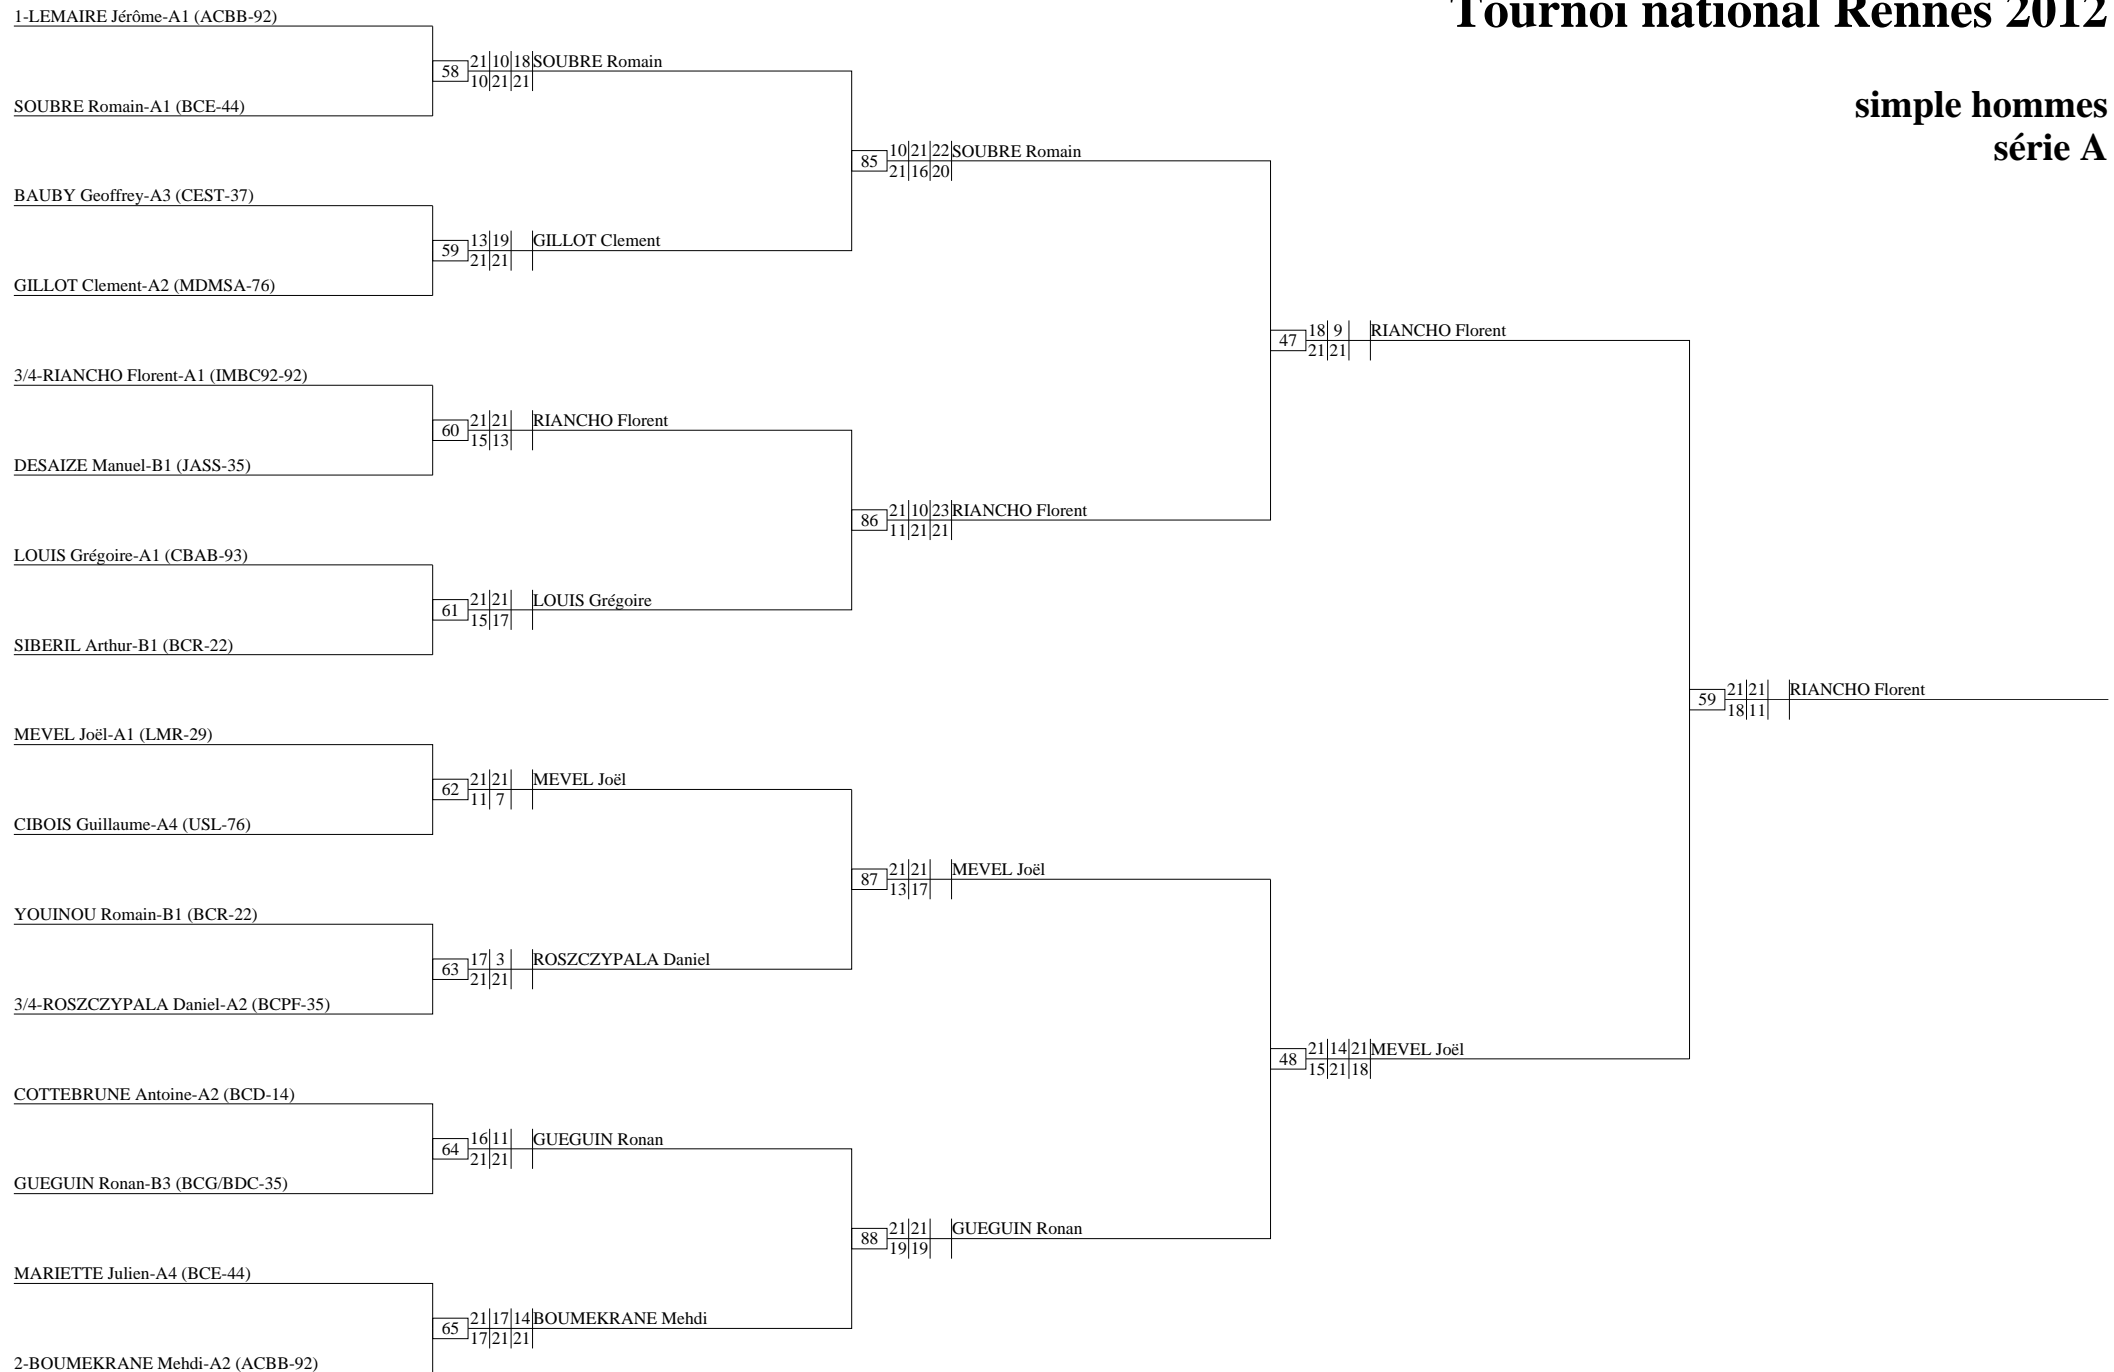

Tournoi national Rennes 2012

Mx Elite - PouleA

	AGUS MEGAWATI SARI			POPOV CLOAREC		RIANCHO PREVOT			THOOR BOURLART		Vict.	Sets diff.	Pts diff.	Cl		
AGUS Sugimin-T20 (IMBC92-92)	FFBa			43	20	22	67	19	21	83	21	14	3	4	41	1
MEGAWATI SARI Gustiani-T5 (IMBC92-92)					21	15		21	16		21	13				
					21	11										
POPOV Mihail-T20 (BCF-OP-13)	43	22	20	FFBa		84	21	14	68	21	9	2	3	12	2	
CLOAREC Stéphanie-T50 (LUC BLM-59)		15	21				25	23		21	16					
		11	21													
RIANCHO Florent-T50 (IMBC92-92)	67	21	19	84	14	21	FFBa		44	16	21	1	-2	-15	3	
PREVOT Maily-T50 (MDMSA-76)		16	21		23	25				21	13					
		12	21							21	18					
THOOR Maxime-T50 (LUC BLM-59)	83	14	21	68	9	21	44	21	16	FFBa		0	-5	-38	4	
BOURLART Gaelle-T50 (BBC-62)		13	21		16	21		13	21							
								18	21							

Tournoi national Rennes 2012

simple hommes série A