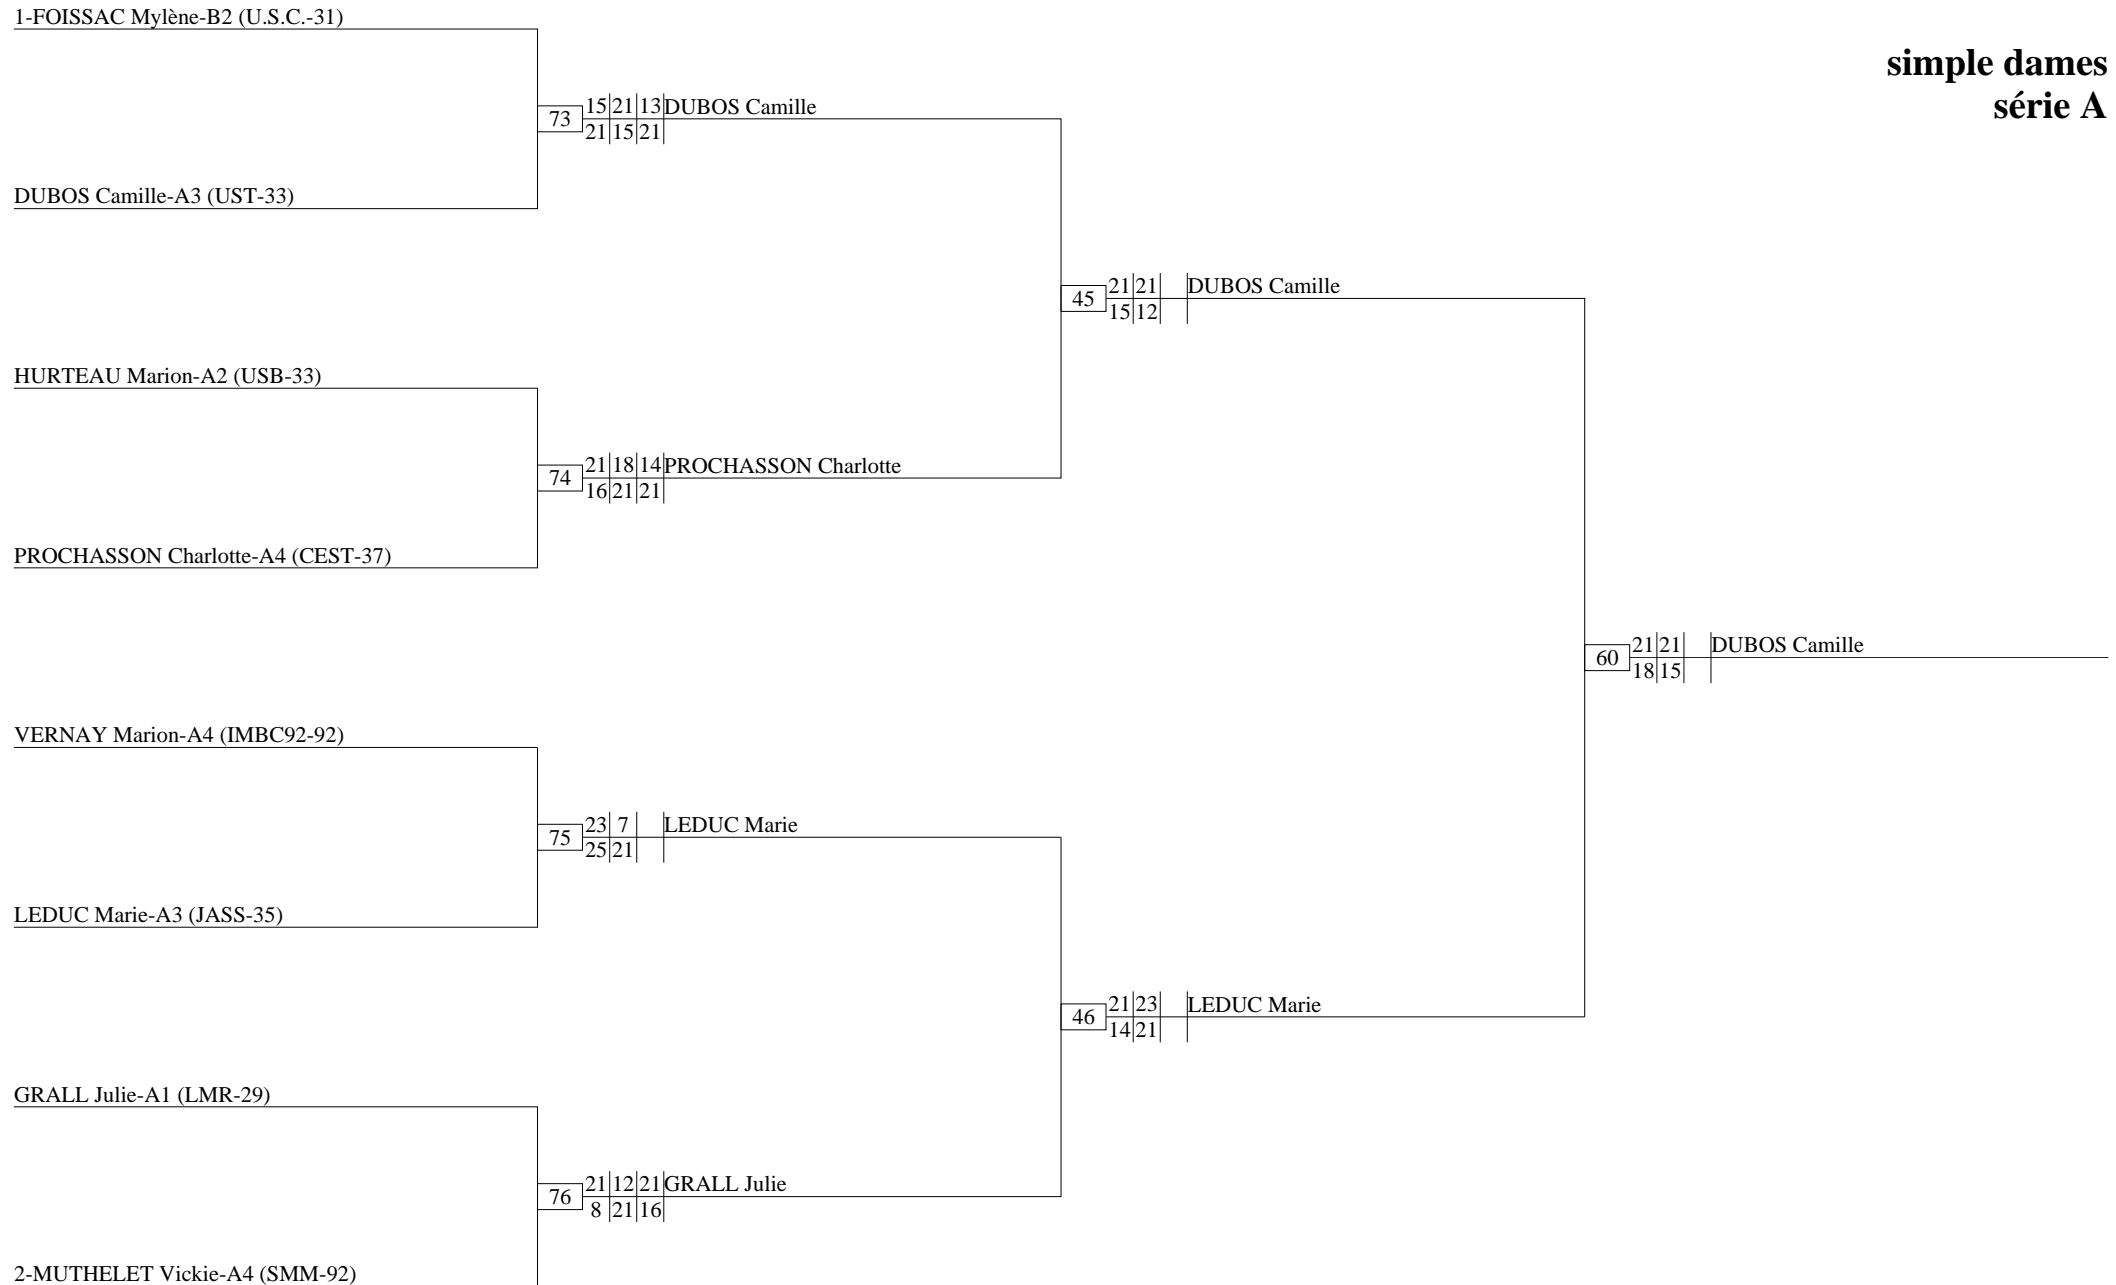

Tournoi national Rennes 2012

simple dames
série A